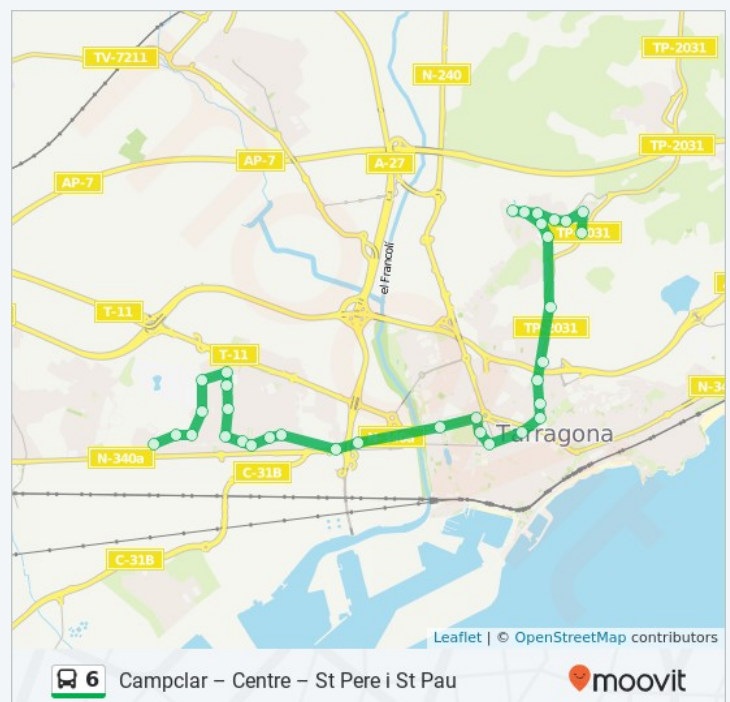

Via Roma, 2

4 Pz Imperial Tarraco, Tarragona

Pere Martell

1 Carrer de Pere Martell, Tarragona

Ramon Y Cajal, 40

Horario de la línea 6 de autobús

Coop. Tàrraco Horario de ruta:

Lunes	5:18 - 22:20
Martes	5:18 - 22:20
Miércoles	5:18 - 22:20
Jueves	5:18 - 22:20
Viernes	5:18 - 22:20
Sábados	6:03 - 22:15
Domingos	6:51 - 22:26

Información de la línea 6 de autobús

Dirección: Coop. Tàrraco

Paradas: 34

Duración del viaje: 47 min

Resumen de la línea: Campclar, Brugent, Llobregat, Tarradellas, Polisportiu, Institut, Escola Els Àngels, Segre, Montsant, El Pilar, Naranjos, Mercat, Montblanc, Icomar, Poligon, Parc, Via Roma, 2, Pere Martell, Ramon Y Cajal, 40, Pau Casals, Creu Roja, Catalunya, Fra Antoni Cardona I Grau, Aqüeducte, Muntanyeta De L'Oлива, St. Jordi, Europa, Equador, Veneçuela, St. Bartomeu, Església, St. Pere I St. Pau, Violant D'Hongria, Coop. Tàrraco

46 Carrer Rovira i Virgili, Tarragona

Aqüeducte

Carrer Rovira i Virgili, Tarragona

Muntanyeta De L'Oliva

6 Cr Pont Armentera, Tarragona

St. Jordi

S Ed S Jordi (s.pere I S.pau), Tarragona

Europa